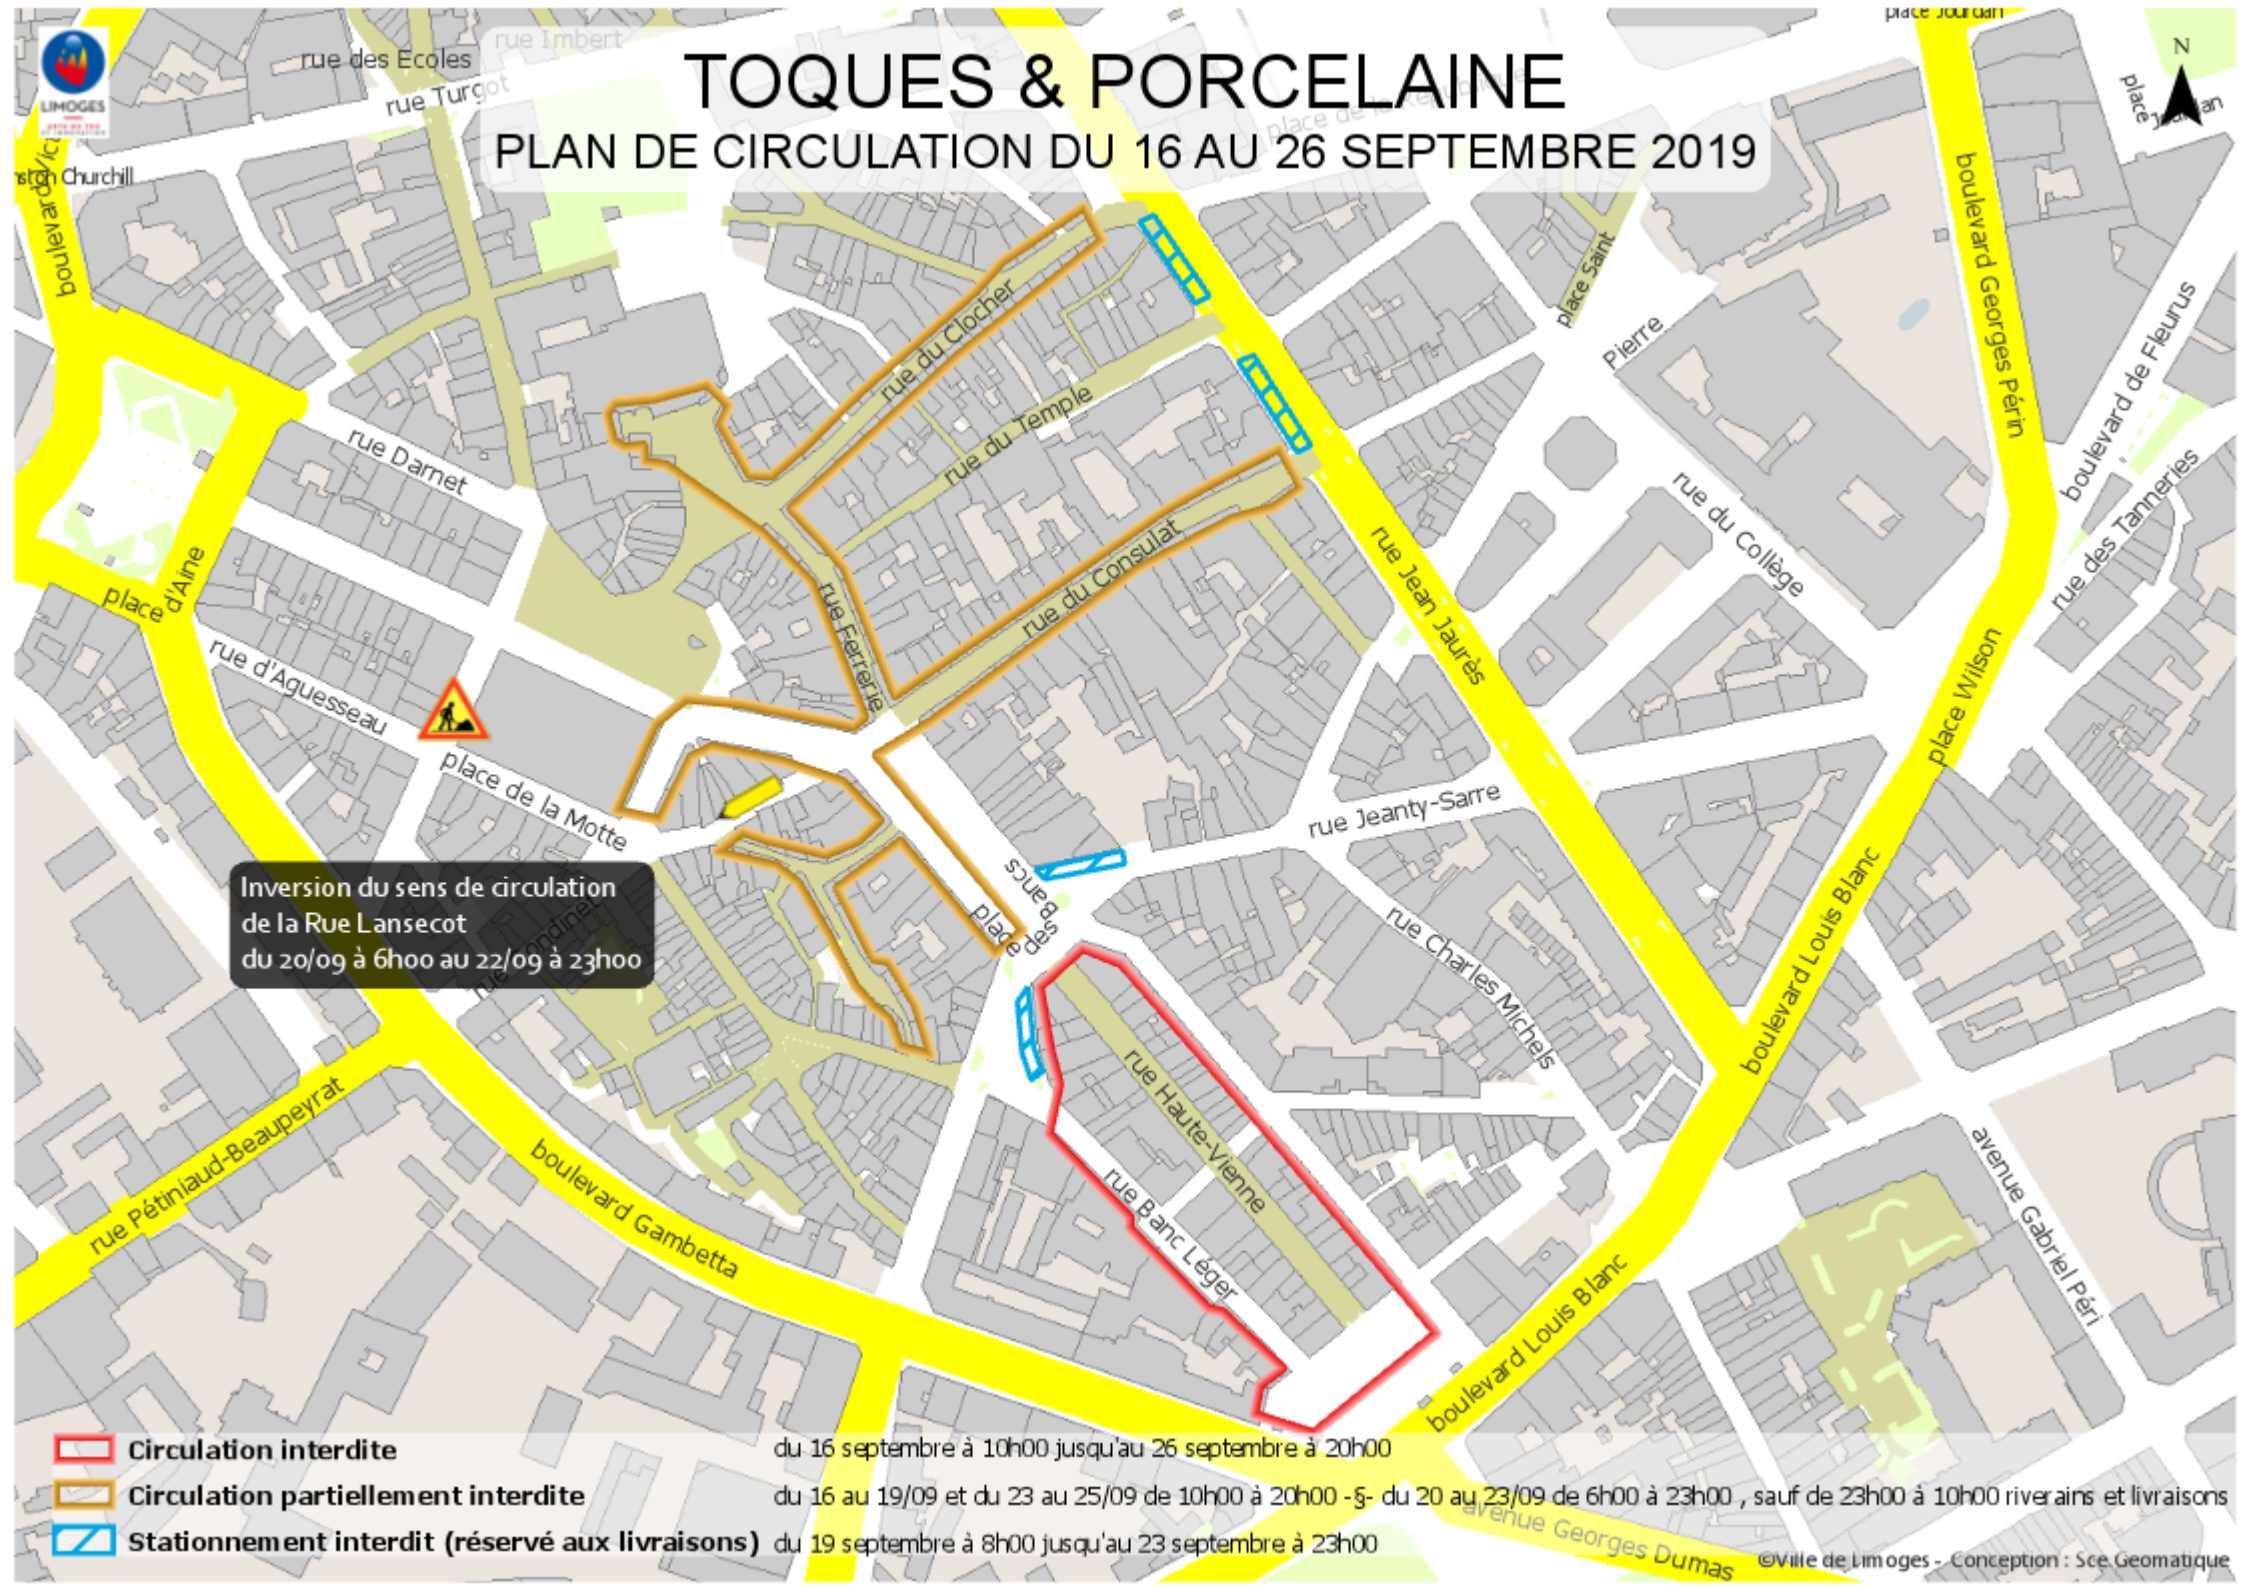

TOQUES & PORCELAINE

PLAN DE CIRCULATION DU 16 AU 26 SEPTEMBRE 2019

Inversion du sens de circulation de la Rue Lansecot du 20/09 à 6h00 au 22/09 à 23h00

Circulation interdite

Circulation partiellement interdite

Stationnement interdit (réservé aux livraisons)

du 16 septembre à 10h00 jusqu'au 26 septembre à 20h00

du 16 au 19/09 et du 23 au 25/09 de 10h00 à 20h00 -& du 20 au 23/09 de 6h00 à 23h00, sauf de 23h00 à 10h00 riverains et livraisons

du 19 septembre à 8h00 jusqu'au 23 septembre à 23h00